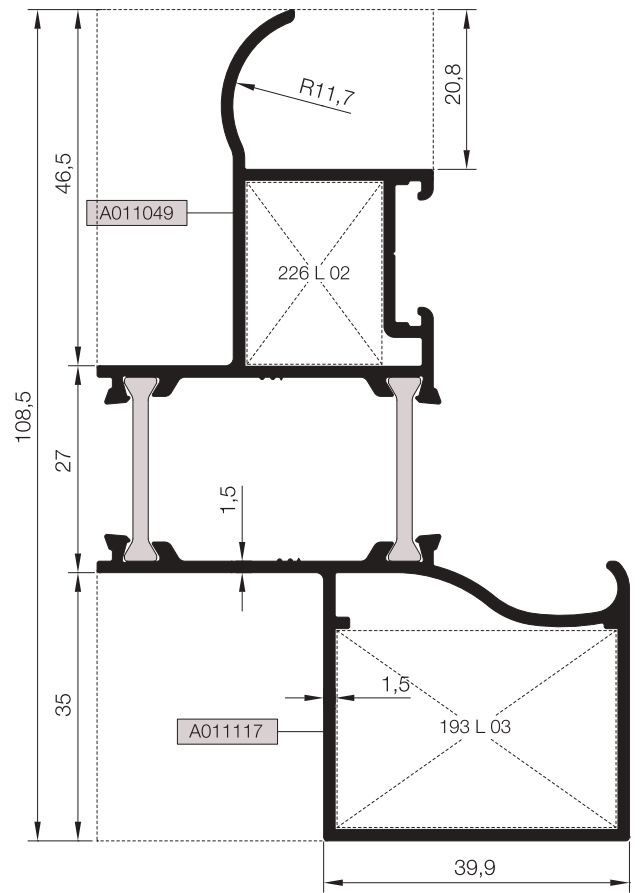

05

06

07

08

09

10

KOD / CODE	AĞIRLIK (kg/m) / WEIGHT	Jxx cm ⁴	Jyy cm ⁴	L m	
R50 M 16	1,972	40,203	21,856	6	
R50 T 11	2,085	44,694	22,469	6	

R50 M 16

01

02

03

04

05

06

07

08

09

10

KOD / CODE	AĞIRLIK (kg/m) / WEIGHT	L m
AR50M22	1,728	6
AR50M23	1,660	6

AR50M22

AR50M23

Nr	KÖŞE BAĞLANTI PROFİLİ PROFİL KOD NUMARASI	KÖŞE BAĞLANTI PROFİLİ PARÇA KOD NUMARASI	KESİM ÖLÇÜSÜ CUTTING SIZE
AR50M22	A011049 A002020 (25 L 02)	226 L 02	23,8 mm
	A011050 A002126 (25 L 11)	126 L 11	28,1 mm
AR50M23	A011049 A002020 (25 L 02)	226 L 02	23,8 mm
	A011117 A002021 (25 L 03)	193 L 03	25,9 mm

KOD / CODE	AĞIRLIK (kg/m) / WEIGHT	L m	
AR50V20	1,216	6	
R50 R 12	0,643	6	

AR50V20

R50 R 12

Nr	KÖŞE BAĞLANTI PROFİLİ PROFİL KOD NUMARASI	KÖŞE BAĞLANTI PROFİLİ PARÇA KOD NUMARASI	KESİM ÖLÇÜSÜ CUTTING SIZE
AR50V20	A011052	A010838 (25 L 50)	124 L 50
R50 R 12	A011053	A002398 (25 L 37)	228 L 37