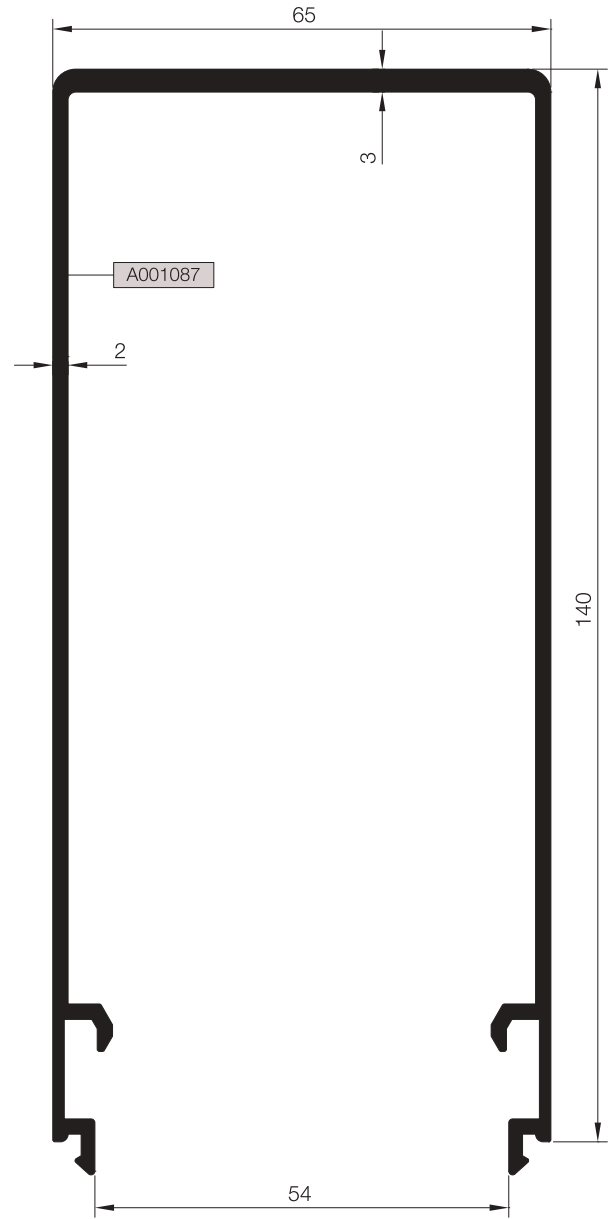

05

06

07

08

09

10

KOD / CODE	AĞIRLIK (kg/m) / WEIGHT	Jxx cm ⁴	Jyy cm ⁴	L m	
R50 M 16	1,972	40,203	21,856	6	
R50 T 11	2,085	44,694	22,469	6	

R50 M 16

R50 T 11

KOD / CODE	AĞIRLIK (kg/m) / WEIGHT	Jxx cm ⁴	Jyy cm ⁴	L m	
R50 T 10	2,077	47,190	25,938	6	
R50 T 09	1,101	25,071	3,889	6	

R50 T 10

R50 T 09

KOD / CODE	AĞIRLIK (kg/m) / WEIGHT	Jxx cm ⁴	Jyy cm ⁴	L m	
R50 M 10	2,565	21,713	86,773	6	
R50 T 07	1,052	9,560	4,362	6	

R50 M 10

R50 T 07

KAPAK PROFİLLERİ
CAP PROFILES

SKY65

KOD / CODE	AĞIRLIK (kg/m) / WEIGHT	L m	
R50 P 33	2,997	6	
K50 P 18	2,313	6	

R50 P 33

K50 P 18

01

02

03

04

05

06

07

08

09