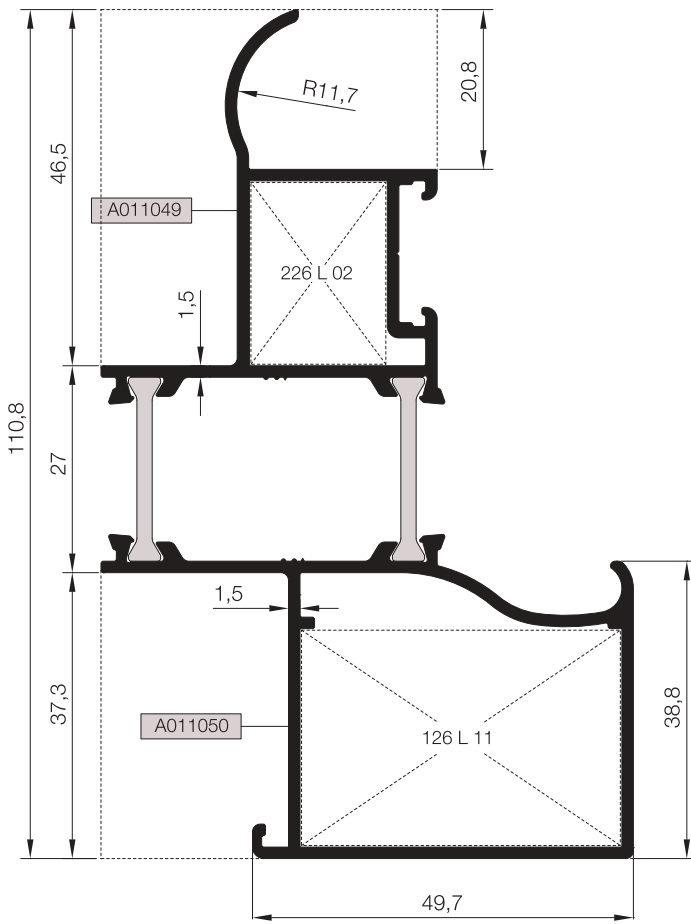

05

06

07

08

09

10

KOD / CODE	AĞIRLIK (kg/m) / WEIGHT	Jxx cm ⁴	Jyy cm ⁴	L m	
R50 M 16	1,972	40,203	21,856	6	
R50 T 11	2,085	44,694	22,469	6	

R50 M 16

01

02

03

04

05

06

07

08

09

10

KOD / CODE	AĞIRLIK (kg/m) / WEIGHT	L m
AR50M22	1,728	6
AR50M23	1,660	6

AR50M22

AR50M23

Nr	KÖŞE BAĞLANTI PROFİLİ PROFİL KOD NUMARASI	KÖŞE BAĞLANTI PROFİLİ PARÇA KOD NUMARASI	KESİM ÖLÇÜSÜ CUTTING SIZE
AR50M22	A011049 A002020 (25 L 02)	226 L 02	23,8 mm
	A011050 A002126 (25 L 11)	126 L 11	28,1 mm
AR50M23	A011049 A002020 (25 L 02)	226 L 02	23,8 mm
	A011117 A002021 (25 L 03)	193 L 03	25,9 mm

KOD / CODE	AĞIRLIK (kg/m) / WEIGHT	L m	
AR50V20	1,216	6	
R50 R 12	0,643	6	

AR50V20

R50 R 12

Nr	KÖŞE BAĞLANTI PROFİLİ PROFİL KOD NUMARASI	KÖŞE BAĞLANTI PROFİLİ PARÇA KOD NUMARASI	KESİM ÖLÇÜSÜ CUTTING SIZE
AR50V20	A011052	A010838 (25 L 50)	124 L 50
R50 R 12	A011053	A002398 (25 L 37)	228 L 37