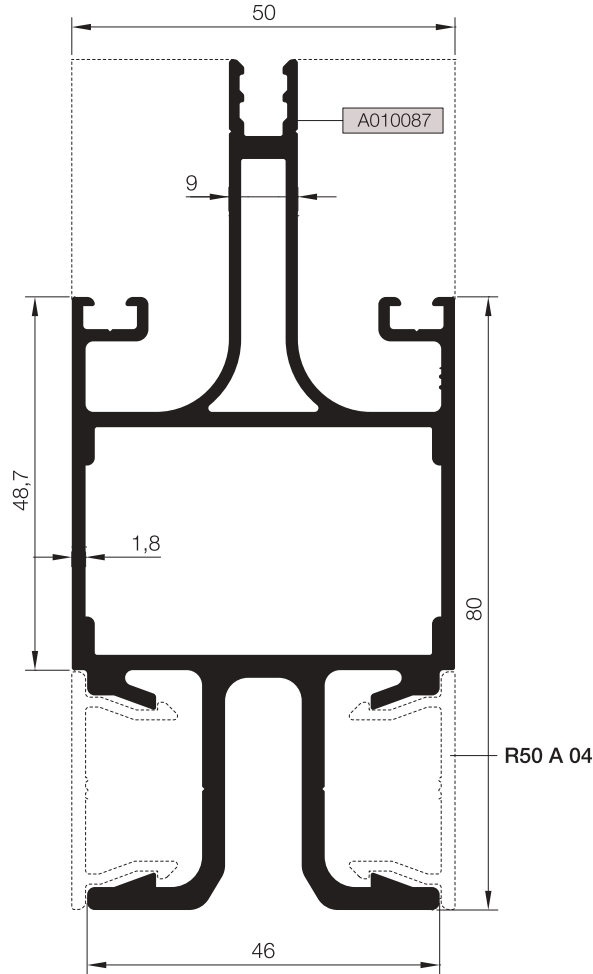

KOD / CODE	AĞIRLIK (kg/m) / WEIGHT	Jxx cm⁴	Jyy cm⁴	L m	
R50 M 10	2,565	21,713	86,773	6	
R50 T 07	1,052	9,560	4,362	6	

R50 M 10