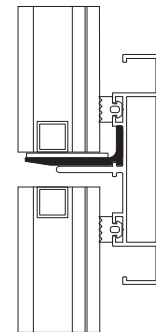

05

06

07

08

09

10

KOD / CODE	AĞIRLIK (kg/m) / WEIGHT	Jxx cm ⁴	Jyy cm ⁴	L m	
R50 M 16	1,972	40,203	21,856	6	
R50 T 11	2,085	44,694	22,469	6	

R50 M 16

R50 P 05

R50 P 04

R50 P 21

R50 P 22

R50 S 03

R50 A 04

R50 E 04

Ölçek/Scale: 1/3

09

10

KOD / CODE	AĞIRLIK (kg/m) / WEIGHT	L m
AR50M22	1,728	6
AR50M23	1,660	6

AR50M22

AR50M23

Nr	KÖŞE BAĞLANTI PROFİLİ PROFİL KOD NUMARASI	KÖŞE BAĞLANTI PROFİLİ PARÇA KOD NUMARASI	KESİM ÖLÇÜSÜ CUTTING SIZE
AR50M22	A011049 A002020 (25 L 02)	226 L 02	23,8 mm
	A011050 A002126 (25 L 11)	126 L 11	28,1 mm
AR50M23	A011049 A002020 (25 L 02)	226 L 02	23,8 mm
	A011117 A002021 (25 L 03)	193 L 03	25,9 mm

KOD / CODE	AĞIRLIK (kg/m) / WEIGHT	L m	
AR50V20	1,216	6	
R50 R 12	0,643	6	

AR50V20

R50 R 12

Nr	KÖŞE BAĞLANTI PROFİLİ PROFİL KOD NUMARASI	KÖŞE BAĞLANTI PROFİLİ PARÇA KOD NUMARASI	KESİM ÖLÇÜSÜ CUTTING SIZE
AR50V20	A011052	A010838 (25 L 50)	124 L 50
R50 R 12	A011053	A002398 (25 L 37)	228 L 37