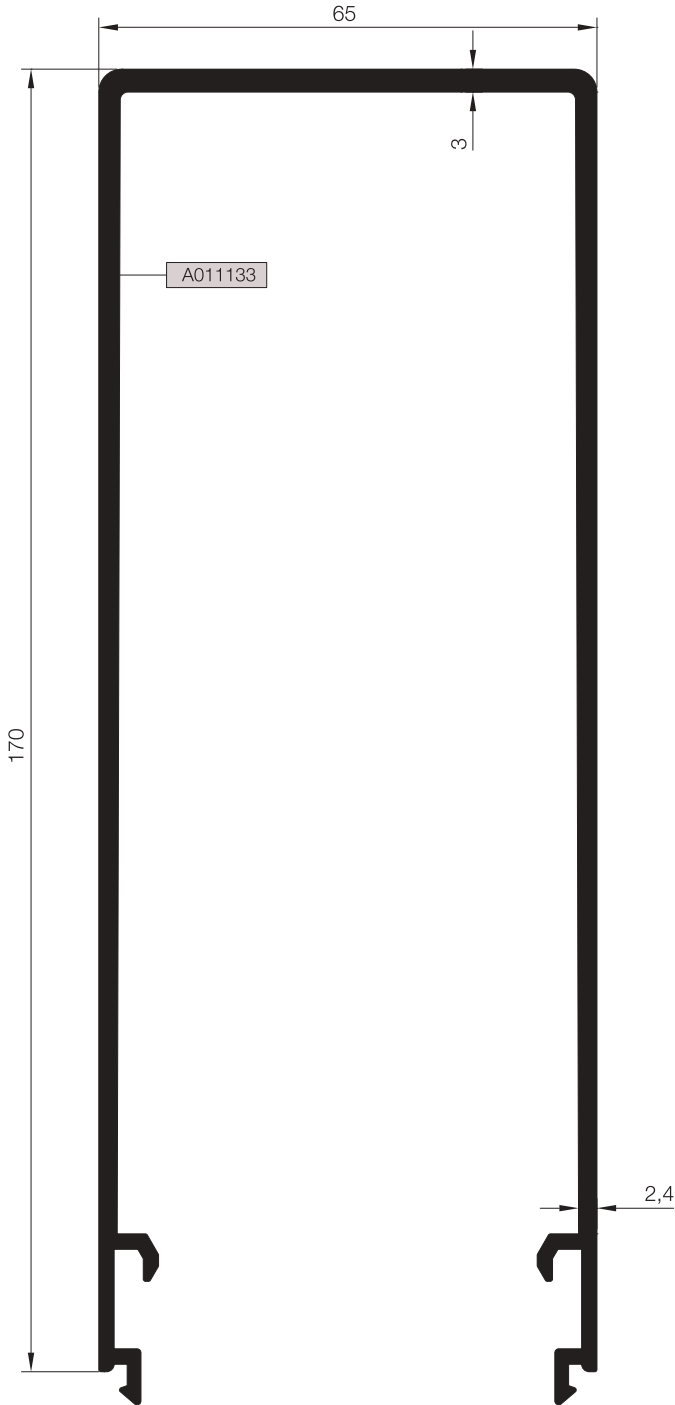

05

06

07

08

09

10

KOD / CODE	AĞIRLIK (kg/m) / WEIGHT	Jxx cm ⁴	Jyy cm ⁴	L m	
R50 M 16	1,972	40,203	21,856	6	
R50 T 11	2,085	44,694	22,469	6	

R50 M 16

R50 T 11

KOD / CODE	AĞIRLIK (kg/m) / WEIGHT	Jxx cm ⁴	Jyy cm ⁴	L m	
R50 T 10	2,077	47,190	25,938	6	
R50 T 09	1,101	25,071	3,889	6	

R50 T 10

R50 T 09

KOD / CODE	AĞIRLIK (kg/m) / WEIGHT	Jxx cm ⁴	Jyy cm ⁴	L m	
R50 M 10	2,565	21,713	86,773	6	
R50 T 07	1,052	9,560	4,362	6	

R50 M 10

R50 T 07

KAPAK PROFİLLERİ
CAP PROFILES

SKY65

KOD / CODE	AĞIRLIK (kg/m) / WEIGHT	L m	
R50 P 33	2,997	6	
K50 P 18	2,313	6	

R50 P 33

K50 P 18

01

02

03

04

05

06

07

08

09