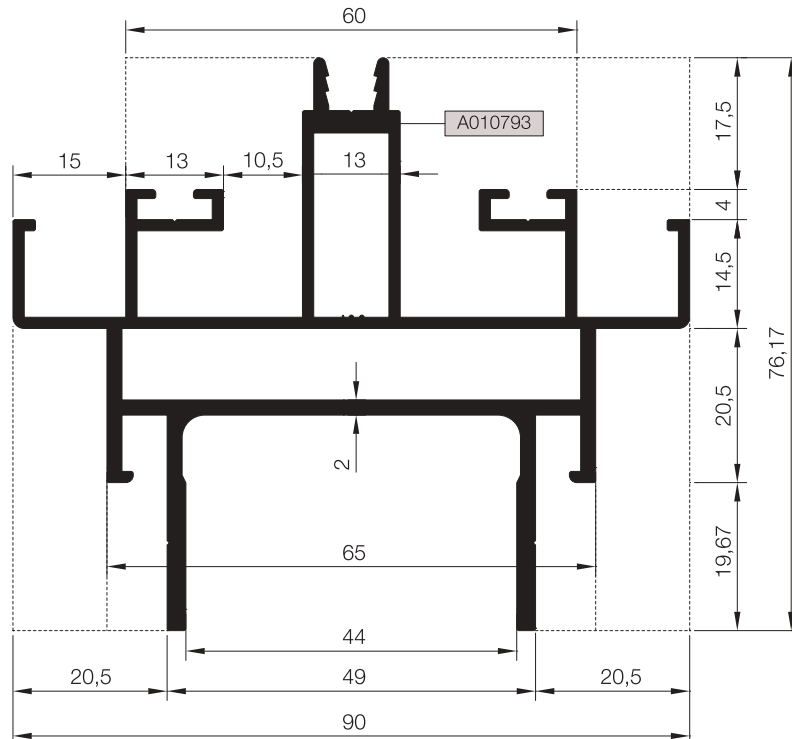

05

06

07

08

09

10

KOD / CODE	AĞIRLIK (kg/m) / WEIGHT	Jxx cm ⁴	Jyy cm ⁴	L m	
R50 M 16	1,972	40,203	21,856	6	
R50 T 11	2,085	44,694	22,469	6	

R50 M 16

R50 T 11

KOD / CODE	AĞIRLIK (kg/m) / WEIGHT	Jxx cm ⁴	Jyy cm ⁴	L m	
R50 T 10	2,077	47,190	25,938	6	
R50 T 09	1,101	25,071	3,889	6	

R50 T 10

R50 T 09

KOD / CODE	AĞIRLIK (kg/m) / WEIGHT	Jxx cm ⁴	Jyy cm ⁴	L m	
R50 M 10	2,565	21,713	86,773	6	
R50 T 07	1,052	9,560	4,362	6	