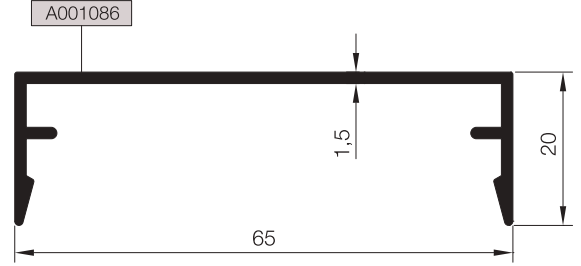

BASKI KAPAK VE CAM DESTEK PROFİLLERİ

CAP AND GLASS SUPPORT PROFILES

SKY65

KOD / CODE	AĞIRLIK (kg/m) / WEIGHT	L m	KOD / CODE	AĞIRLIK (kg/m) / WEIGHT	L m
R50 P 05	0,566	6	R50 A 04	0,245	6
R50 P 04	0,455	6	R50 E 04	0,146	6
R50 P 21	0,872	6	R50 S 03	0,362	6
R50 P 22	0,580	6			

R50 P 04

R50 S 03

R50 E 04

Ölçek/Scale: 1/3

01

02

03

04

05

06

07

08

09

10