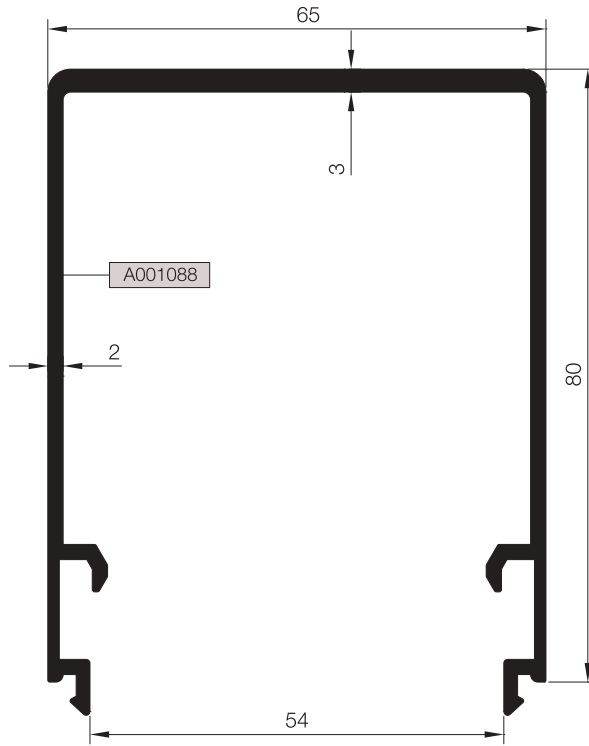

KOD / CODE	AĞIRLIK (kg/m) / WEIGHT	L m	
K50 P 19	1,336	6	
K50 P 20	0,901	6	

K50 P 19