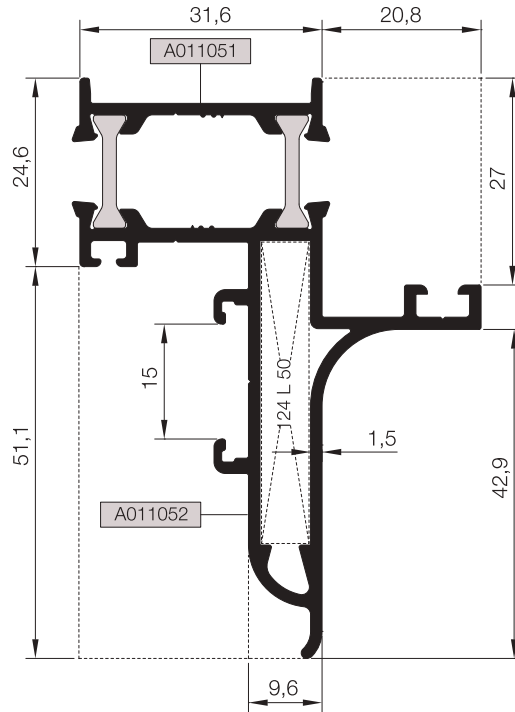

05

06

07

08

09

10

KOD / CODE	AĞIRLIK (kg/m) / WEIGHT	Jxx cm ⁴	Jyy cm ⁴	L m	
R50 M 16	1,972	40,203	21,856	6	
R50 T 11	2,085	44,694	22,469	6	

R50 M 16

09

10

KOD / CODE	AĞIRLIK (kg/m) / WEIGHT	L m
AR50M22	1,728	6
AR50M23	1,660	6

AR50M22

AR50M23

Nr	KÖŞE BAĞLANTI PROFİLİ PROFİL KOD NUMARASI	KÖŞE BAĞLANTI PROFİLİ PARÇA KOD NUMARASI	KESİM ÖLÇÜSÜ CUTTING SIZE
AR50M22	A011049 A002020 (25 L 02)	226 L 02	23,8 mm
	A011050 A002126 (25 L 11)	126 L 11	28,1 mm
AR50M23	A011049 A002020 (25 L 02)	226 L 02	23,8 mm
	A011117 A002021 (25 L 03)	193 L 03	25,9 mm

KOD / CODE	AĞIRLIK (kg/m) / WEIGHT	L m	
AR50V20	1,216	6	
R50 R 12	0,643	6	

AR50V20

R50 R 12

Nr	KÖŞE BAĞLANTI PROFİLİ PROFİL KOD NUMARASI	KÖŞE BAĞLANTI PROFİLİ PARÇA KOD NUMARASI	KESİM ÖLÇÜSÜ CUTTING SIZE
AR50V20	A011052	A010838 (25 L 50)	124 L 50
R50 R 12	A011053	A002398 (25 L 37)	228 L 37

Nr		KESİM ÖLÇÜSÜ CUTTING SIZE	AKS. KODU ACS. CODE	
AR50M22	A011049	25 L 02 (A002020)	23,8 mm	226 L 02
	A011050	25 L 11 (A002126)	28,1 mm	126 L 11
AR50M23	A011049	25 L 02 (A002020)	23,8 mm	226 L 02
	A011117	25 L 03 (A002021)	25,9 mm	193 L 03
AR50V20	A011052	25 L 50 (A010838)	39,3 mm	124 L 50
R50 R 12	A011053	25 L 37 (A002398)	5,1 mm	228 L 37