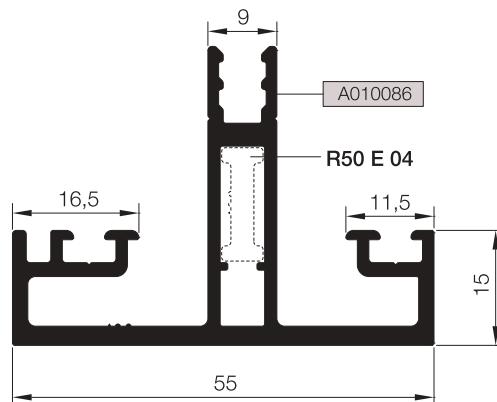

KOD / CODE	AĞIRLIK (kg/m) / WEIGHT	Jxx cm⁴	Jyy cm⁴	L m	
R50 M 10	2,565	21,713	86,773	6	
R50 T 07	1,052	9,560	4,362	6	

R50 T 07