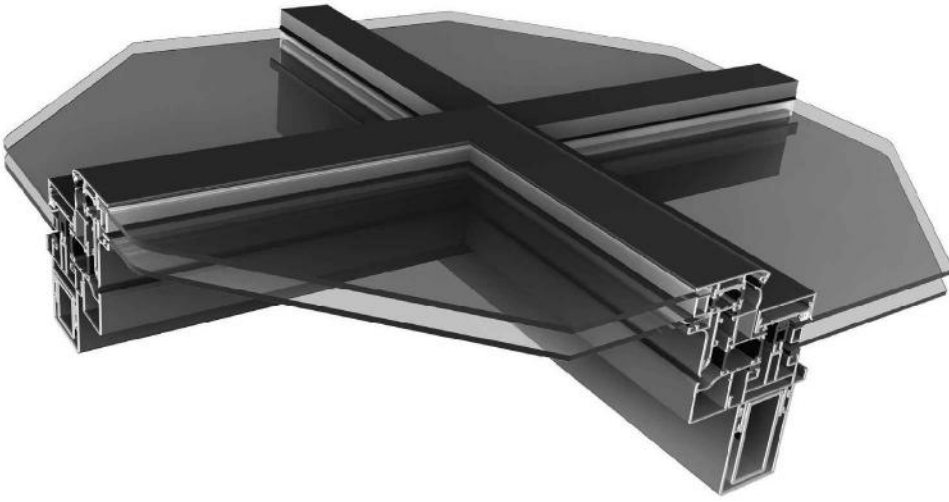

MİMARİ KATALOG

ARCHITECTURAL CATALOGUE

Alüminyum Kapı Pencere ve Giydirme Cephe Sistemleri
Aluminium Window Doors and Facade Systems

RESCARA

SKY 65

MİMARİ KATALOG

ARCHITECTURAL CATALOGUE

Alüminyum Kapı Pencere ve Giydirme Cephe Sistemleri
Aluminium Window Doors and Facade Systems