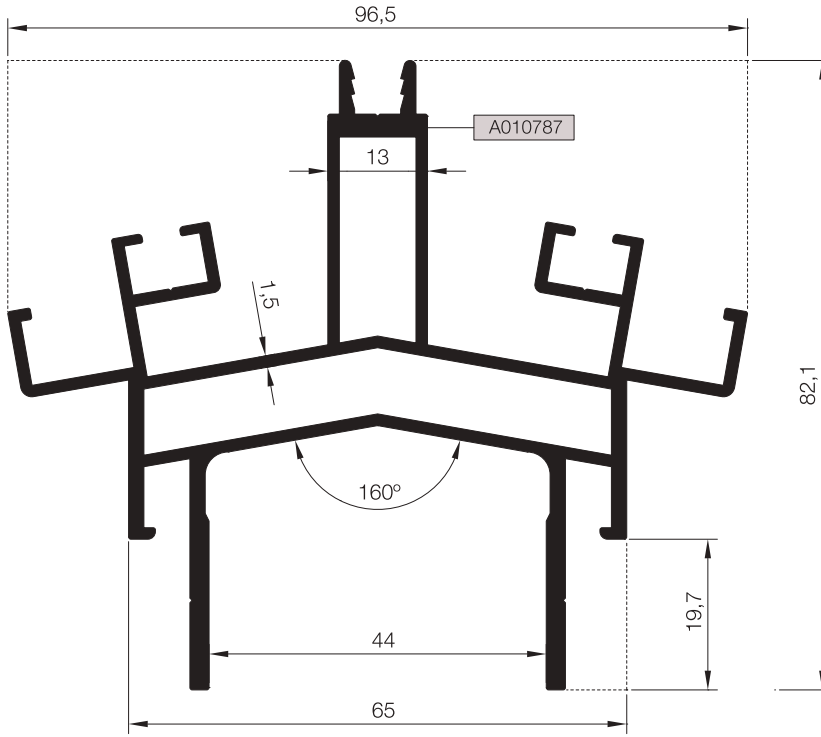

05

06

07

08

09

10

KOD / CODE	AĞIRLIK (kg/m) / WEIGHT	Jxx cm ⁴	Jyy cm ⁴	L m	
R50 M 16	1,972	40,203	21,856	6	
R50 T 11	2,085	44,694	22,469	6	

R50 M 16

R50 T 11

KOD / CODE	AĞIRLIK (kg/m) / WEIGHT	Jxx cm ⁴	Jyy cm ⁴	L m	
R50 T 10	2,077	47,190	25,938	6	
R50 T 09	1,101	25,071	3,889	6	

R50 T 10

R50 T 09

KOD / CODE	AĞIRLIK (kg/m) / WEIGHT	Jxx cm ⁴	Jyy cm ⁴	L m	
R50 M 10	2,565	21,713	86,773	6	
R50 T 07	1,052	9,560	4,362	6	

02

03

04

05

06

07

08

09

KOD / CODE	AĞIRLIK (kg/m) / WEIGHT	L m	
AR50V20	1,216	6	
R50 R 12	0,643	6	

AR50V20

R50 R 12

Nr	KÖŞE BAĞLANTI PROFİLİ PROFİL KOD NUMARASI	KÖŞE BAĞLANTI PROFİLİ PARÇA KOD NUMARASI	KESİM ÖLÇÜSÜ CUTTING SIZE
AR50V20	A011052	A010838 (25 L 50)	124 L 50
R50 R 12	A011053	A002398 (25 L 37)	228 L 37