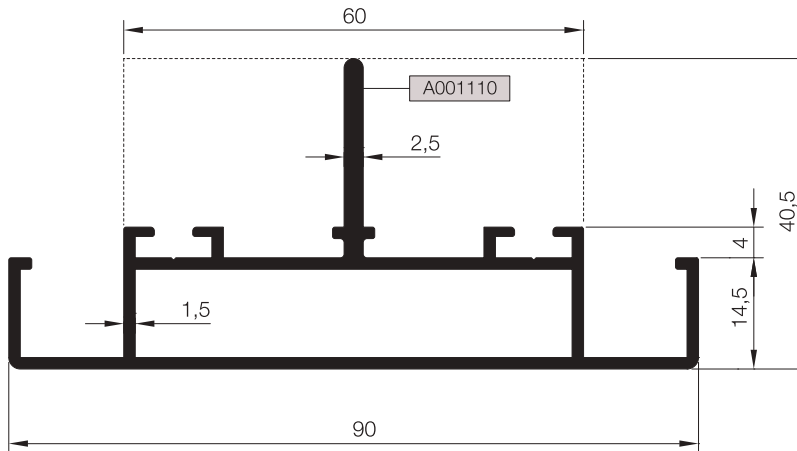

05

06

07

08

09

10

KOD / CODE	AĞIRLIK (kg/m) / WEIGHT	Jxx cm ⁴	Jyy cm ⁴	L m	
R50 M 16	1,972	40,203	21,856	6	
R50 T 11	2,085	44,694	22,469	6	

R50 M 16

R50 T 11

KOD / CODE	AĞIRLIK (kg/m) / WEIGHT	Jxx cm ⁴	Jyy cm ⁴	L m	
R50 T 10	2,077	47,190	25,938	6	
R50 T 09	1,101	25,071	3,889	6	

R50 T 10

R50 T 09

KOD / CODE	AĞIRLIK (kg/m) / WEIGHT	Jxx cm ⁴	Jyy cm ⁴	L m	
R50 M 10	2,565	21,713	86,773	6	
R50 T 07	1,052	9,560	4,362	6	