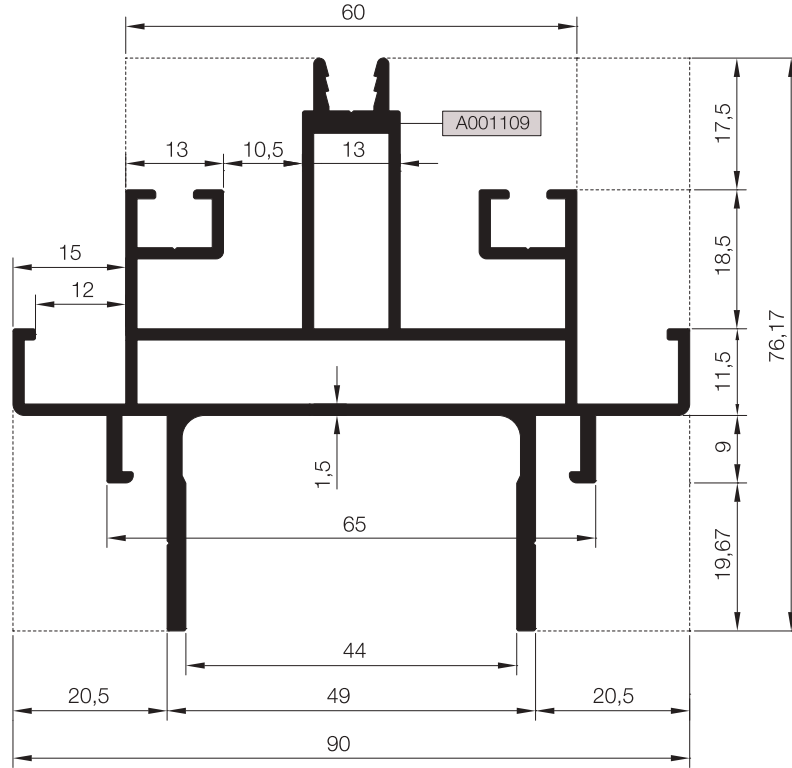

05

06

07

08

09

10

KOD / CODE	AĞIRLIK (kg/m) / WEIGHT	Jxx cm ⁴	Jyy cm ⁴	L m	
R50 M 16	1,972	40,203	21,856	6	
R50 T 11	2,085	44,694	22,469	6	

R50 M 16

R50 T 11

KOD / CODE	AĞIRLIK (kg/m) / WEIGHT	Jxx cm ⁴	Jyy cm ⁴	L m	
R50 T 10	2,077	47,190	25,938	6	
R50 T 09	1,101	25,071	3,889	6	

R50 T 10

R50 T 09

KOD / CODE	AĞIRLIK (kg/m) / WEIGHT	Jxx cm ⁴	Jyy cm ⁴	L m	
R50 M 10	2,565	21,713	86,773	6	
R50 T 07	1,052	9,560	4,362	6	

02

03

04

05

06

07

08

09

KOD / CODE	AĞIRLIK (kg/m) / WEIGHT	L m	
AR50V20	1,216	6	
R50 R 12	0,643	6	

AR50V20

R50 R 12

Nr	KÖŞE BAĞLANTI PROFİLİ PROFİL KOD NUMARASI	KÖŞE BAĞLANTI PROFİLİ PARÇA KOD NUMARASI	KESİM ÖLÇÜSÜ CUTTING SIZE
AR50V20	A011052	A010838 (25 L 50)	124 L 50
R50 R 12	A011053	A002398 (25 L 37)	228 L 37