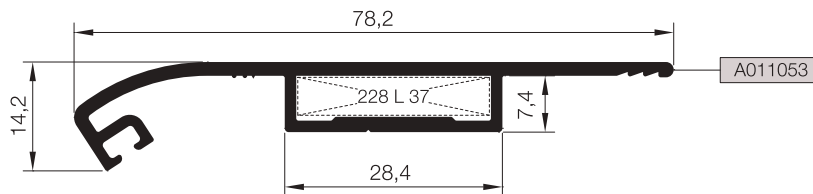

09

10

KOD / CODE	AĞIRLIK (kg/m) / WEIGHT	L m
AR50M22	1,728	6
AR50M23	1,660	6

AR50M22

AR50M23

Nr	KÖŞE BAĞLANTI PROFİLİ PROFİL KOD NUMARASI	KÖŞE BAĞLANTI PROFİLİ PARÇA KOD NUMARASI	KESİM ÖLÇÜSÜ CUTTING SIZE
AR50M22	A011049 A002020 (25 L 02)	226 L 02	23,8 mm
	A011050 A002126 (25 L 11)	126 L 11	28,1 mm
AR50M23	A011049 A002020 (25 L 02)	226 L 02	23,8 mm
	A011117 A002021 (25 L 03)	193 L 03	25,9 mm

KOD / CODE	AĞIRLIK (kg/m) / WEIGHT	L m	
AR50V20	1,216	6	
R50 R 12	0,643	6	

AR50V20

R50 R 12

Nr	KÖŞE BAĞLANTI PROFİLİ PROFİL KOD NUMARASI	KÖŞE BAĞLANTI PROFİLİ PARÇA KOD NUMARASI	KESİM ÖLÇÜSÜ CUTTING SIZE
AR50V20	A011052	A010838 (25 L 50)	124 L 50
R50 R 12	A011053	A002398 (25 L 37)	228 L 37