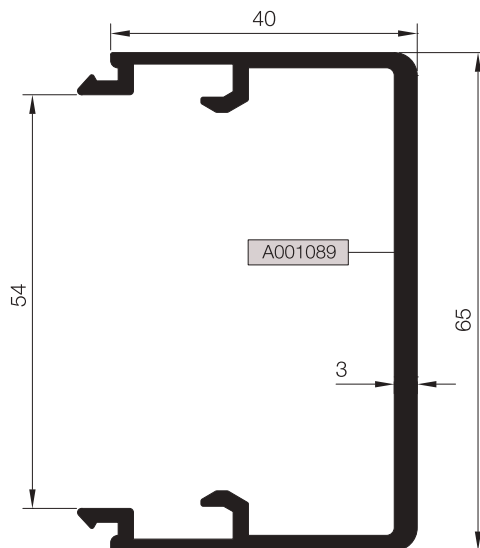

KOD / CODE	AĞIRLIK (kg/m) / WEIGHT	L m	
K50 P 19	1,336	6	
K50 P 20	0,901	6	

K50 P 20