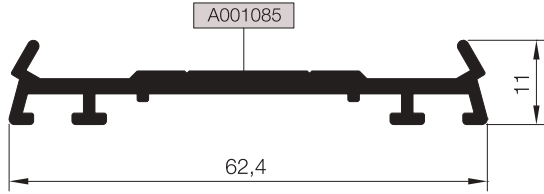

BASKI KAPAK VE CAM DESTEK PROFİLLERİ

CAP AND GLASS SUPPORT PROFILES

SKY65

KOD / CODE	AĞIRLIK (kg/m) / WEIGHT	L m	KOD / CODE	AĞIRLIK (kg/m) / WEIGHT	L m
R50 P 05	0,566	6	R50 A 04	0,245	6
R50 P 04	0,455	6	R50 E 04	0,146	6
R50 P 21	0,872	6	R50 S 03	0,362	6
R50 P 22	0,580	6			

R50 P 05